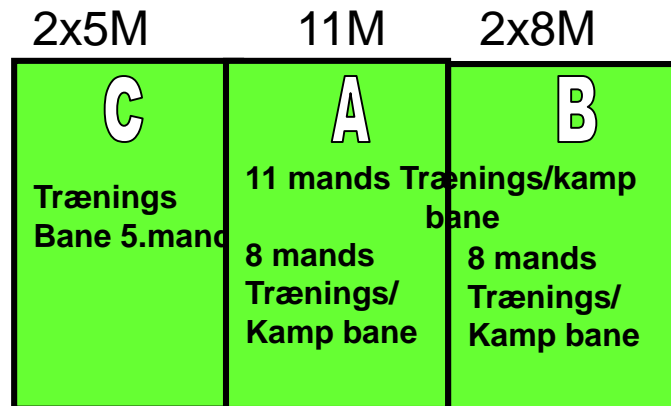

Græsbaneplan forår 2026 Værløse Boldklub

Bane 2

Bane 4

Bane 6

Bane 1

Bane 3

Indgang

Kunstgræsbane