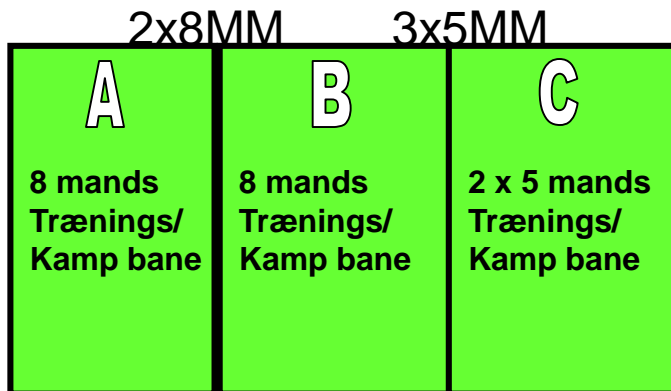

Græsbaneplan forår 2026 Værløse Boldklub

Bane 2

Bane 4

Bane 6

Bane 1

Bane 3

Indgang

Kunstgræsbane