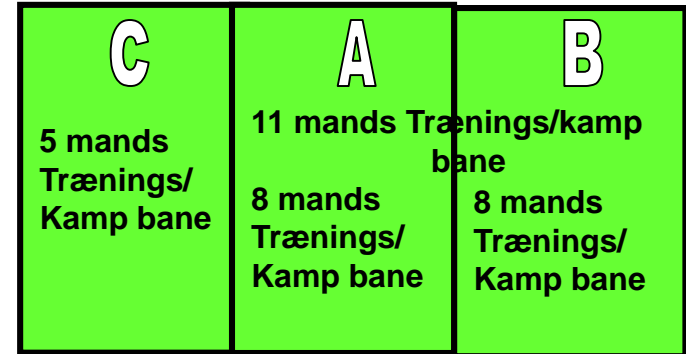

Græsbaneplan 2023 Værløse Boldklub

Bane 6

Bane 2

Bane 4

Bane 1

Bane 3

Indgang

Til

Klubhus

Kunstgræsbane

Stadionforvalter: 28761105,tom@albret.dk