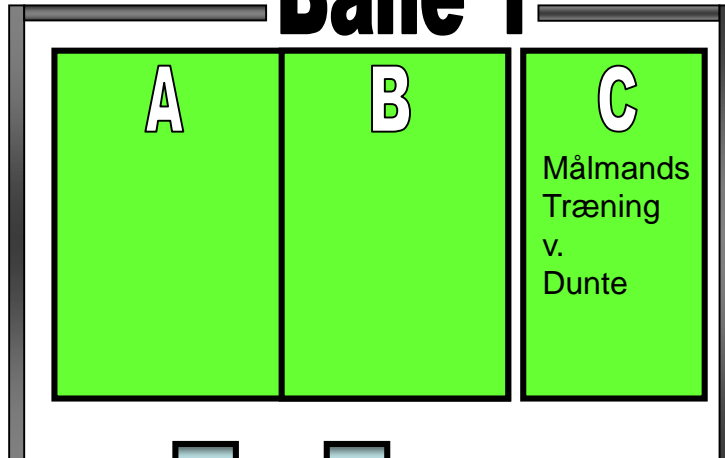

Græsbaneplan 2018 Værløse Boldklub

Bane 6

Bane 2

Tirsdag/Torsdag
18.15-21.00

Bane 4

Bane 1

Bane 3

Lysbane