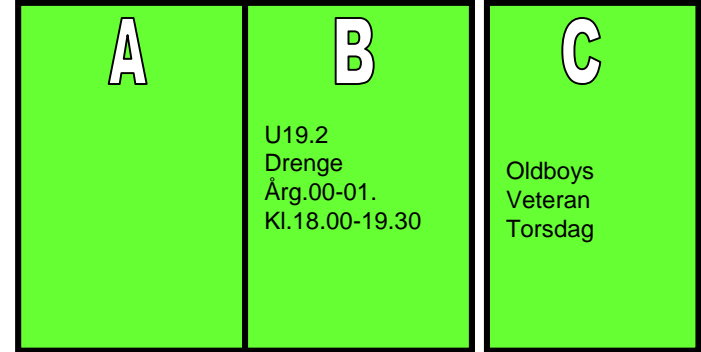

Græsbaneplan 2018 Værløse Boldklub

Bane 6

Bane 2

Tirsdag/Torsdag
18.15-21.00

Bane 4

Bane 1

Bane 3

Lysbane