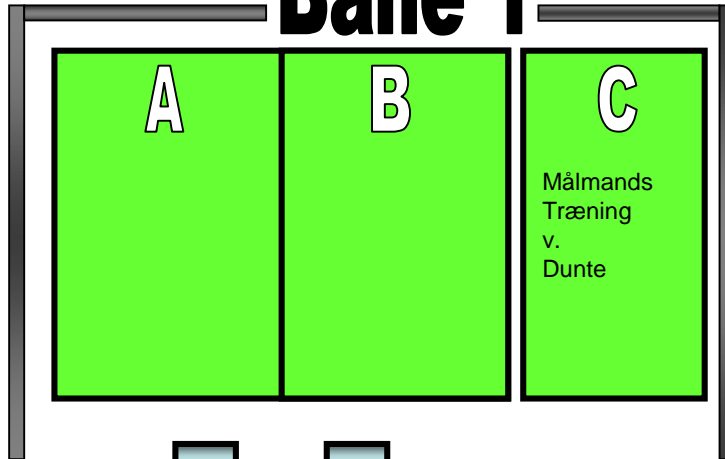

Græsbaneplan 2018 Værløse Boldklub

Bane 6

Bane 2

Tirsdag/Torsdag
18.15-21.00

Bane 4

Bane 1

Bane 3

Lysbane