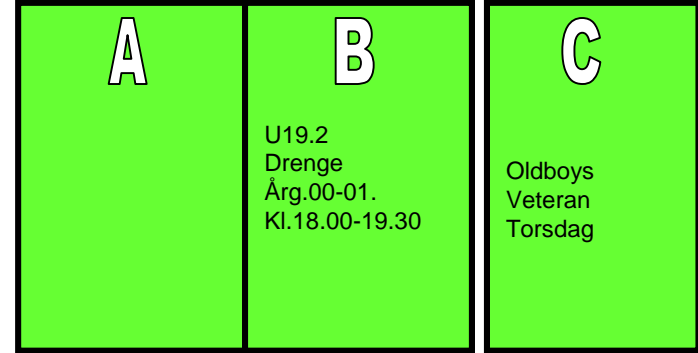

Græsbaneplan 2018 Værløse Boldklub

Bane 6

Bane 2

Tirsdag/Torsdag
18.15-21.00

Bane 4

Bane 1

Bane 3

Lysbane