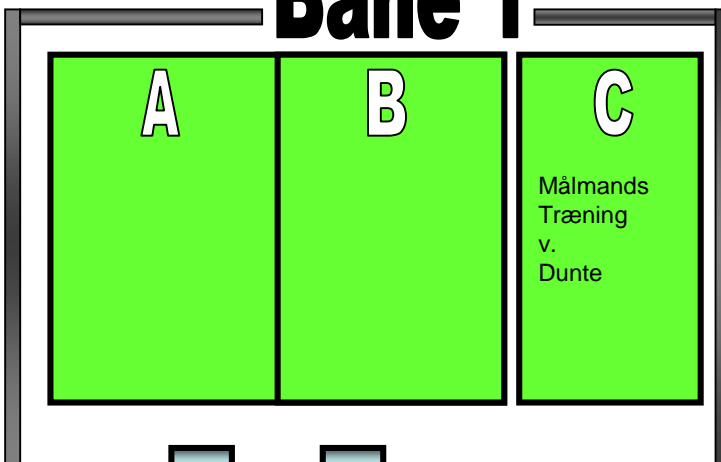

Græsbaneplan 2018 Værløse Boldklub

Bane 6

Bane 2

Tirsdag/Torsdag
18.15-21.00

Bane 4

Bane 1

Bane 3

Lysbane