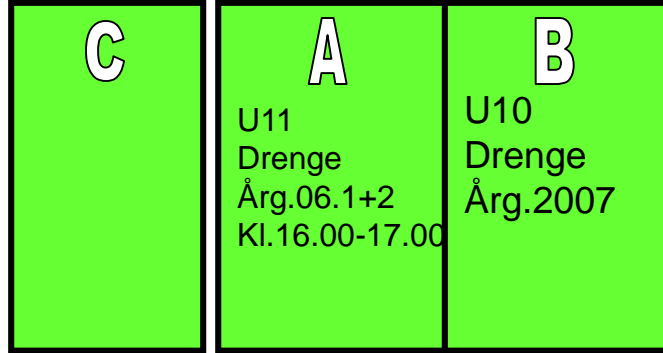

# Græsbaneplan 2017 Værløse Boldklub

**Bane 6**

**Bane 2**

Fredag  
15.00 -19.30

**Bane 4**

**Bane 1**

**Bane 3**

Lysbane