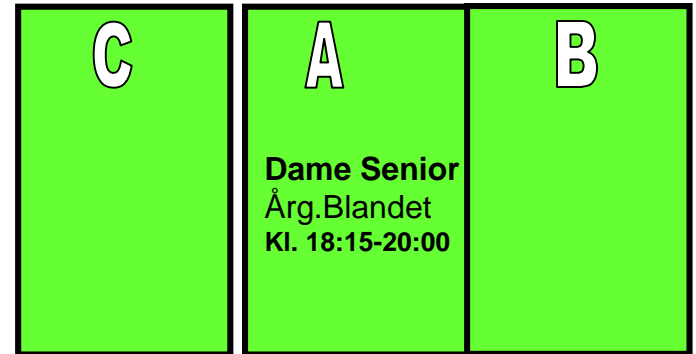

Græsbaneplan 2017 Værløse Boldklub

Bane 6

Bane 2

Mandag/Onsdag
18.15 - 21.00

Bane 4

Bane 1

Bane 3

Lysbane