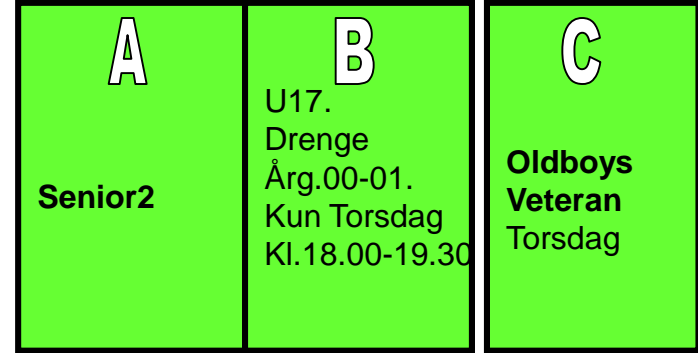

Græsbaneplan 2017 Værløse Boldklub

Bane 6

Bane 2

Tirsdag/Torsdag
18.15-21.00

Bane 4

Bane 1

Bane 3

Fodbold
Legeplads