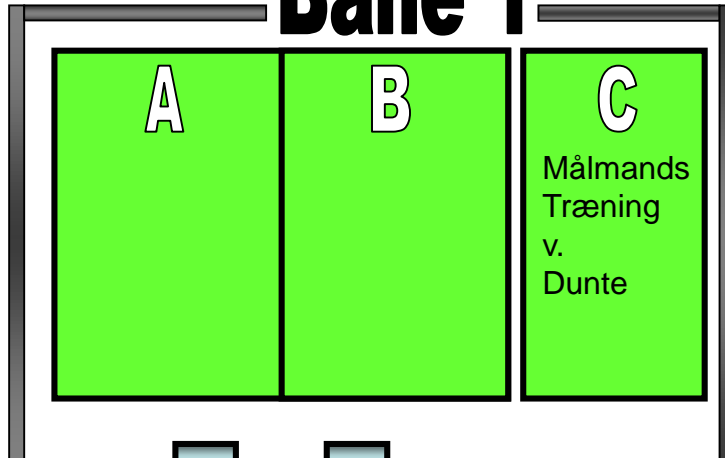

Græsbaneplan 2017 Værløse Boldklub

Bane 6

Bane 2

Tirsdag/Torsdag
18.15-21.00

Bane 4

Bane 1

Bane 3

Fodbold
Legeplads