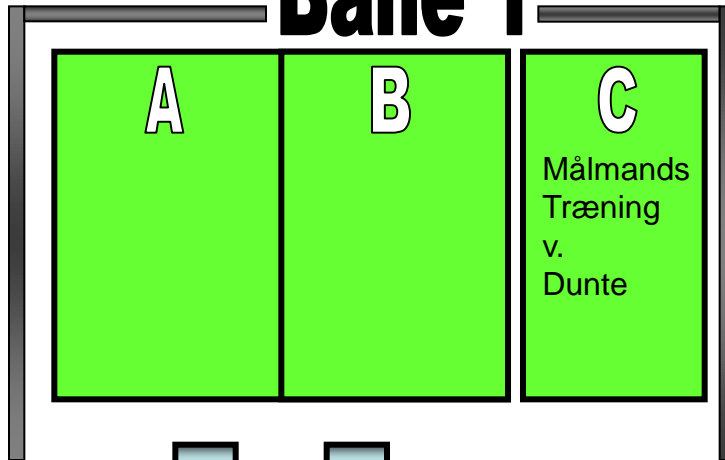

Græsbaneplan 2015 Værløse Boldklub

Bane 6

Bane 2

Tirsdag/Torsdag
18.15-21.00

Bane 4

Bane 1

Bane 3

Lysbane