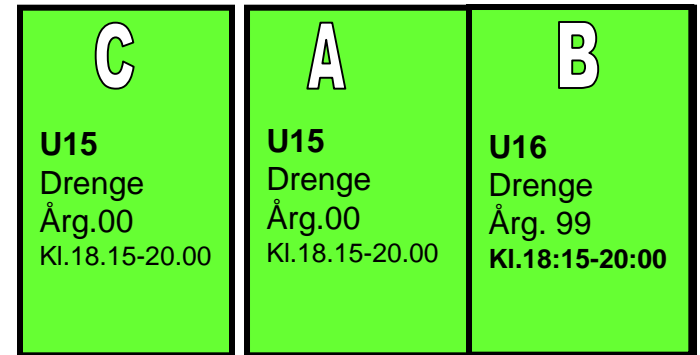

Græsbaneplan 2015 Værløse Boldklub

Bane 6

Bane 2

Tirsdag/Torsdag
18.15-21.00

Bane 4

Bane 1

Bane 3

Lysbane